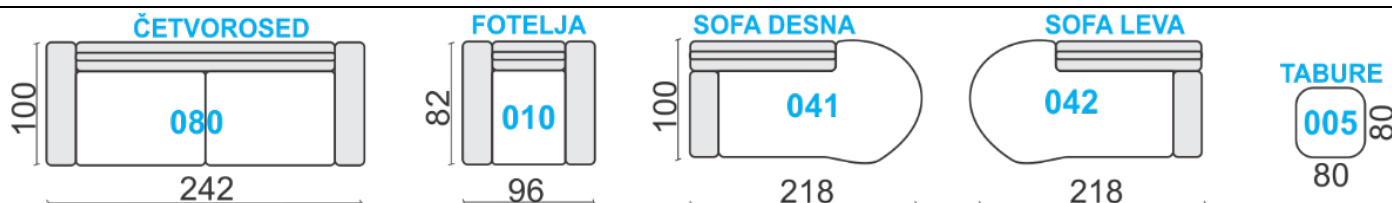

napoli tabure lux

PRESVLAKA	PRESVLAKA	Mebl-štof, eko koža ili kombinacija eko koža/mebl štof;
	ŠAVOVI	U boji presvlake (TT)
	KEDERI	U boji presvlake (TT)
	FIKSNA ILI UKLONIVA	Fiksirana
PUNILO	SEDIŠTE/NASLON	Poliuretanska pena gustine 32 kg/m ³ + sloj akrilnih vlakana gustine 200 gr/m ²
	UKR. JASTUCI	<ul style="list-style-type: none"> SJ 45x45 sa kederom u boji presvlake – Četvorosed – 2 kom.; MJ 40*40sa kederom u boji presvlake– Četvorosed– 2 kom.; Sofa – 1 kom; Punilo mešavina pahuljica od poliuretanske pene i akrilnih vlakana
	KORPUS/RUKON.	Poliuretanska pena gustine 20 kg/m ³ + sloj akrilnih vlakana gustine 200 gr/m ²
GEŠTELA	RAM	Čamova, bukova građa, iverica, lesomit, siva lepenka
	KONSTRUKCIJA	Lepilo i klamarice
	SEDIŠTE OSLANJANJE	Val opruga
NOGICE	MONTAŽA	Potrebna montaža od strane kupca
	GLAVNA NOG. MAT.	Drvene
	BOJA	Wenghe ili po izboru kupca

RASPOLOŽIVE VERZIJE

ŠIFRA	ELEMENT					
030	ČETVOROSED					
041	SOFA DESNA					
042	SOFA LEVA					
010	FOTELJA					
005std	TABURE STANDARD					
005lux	TABURE LUX					